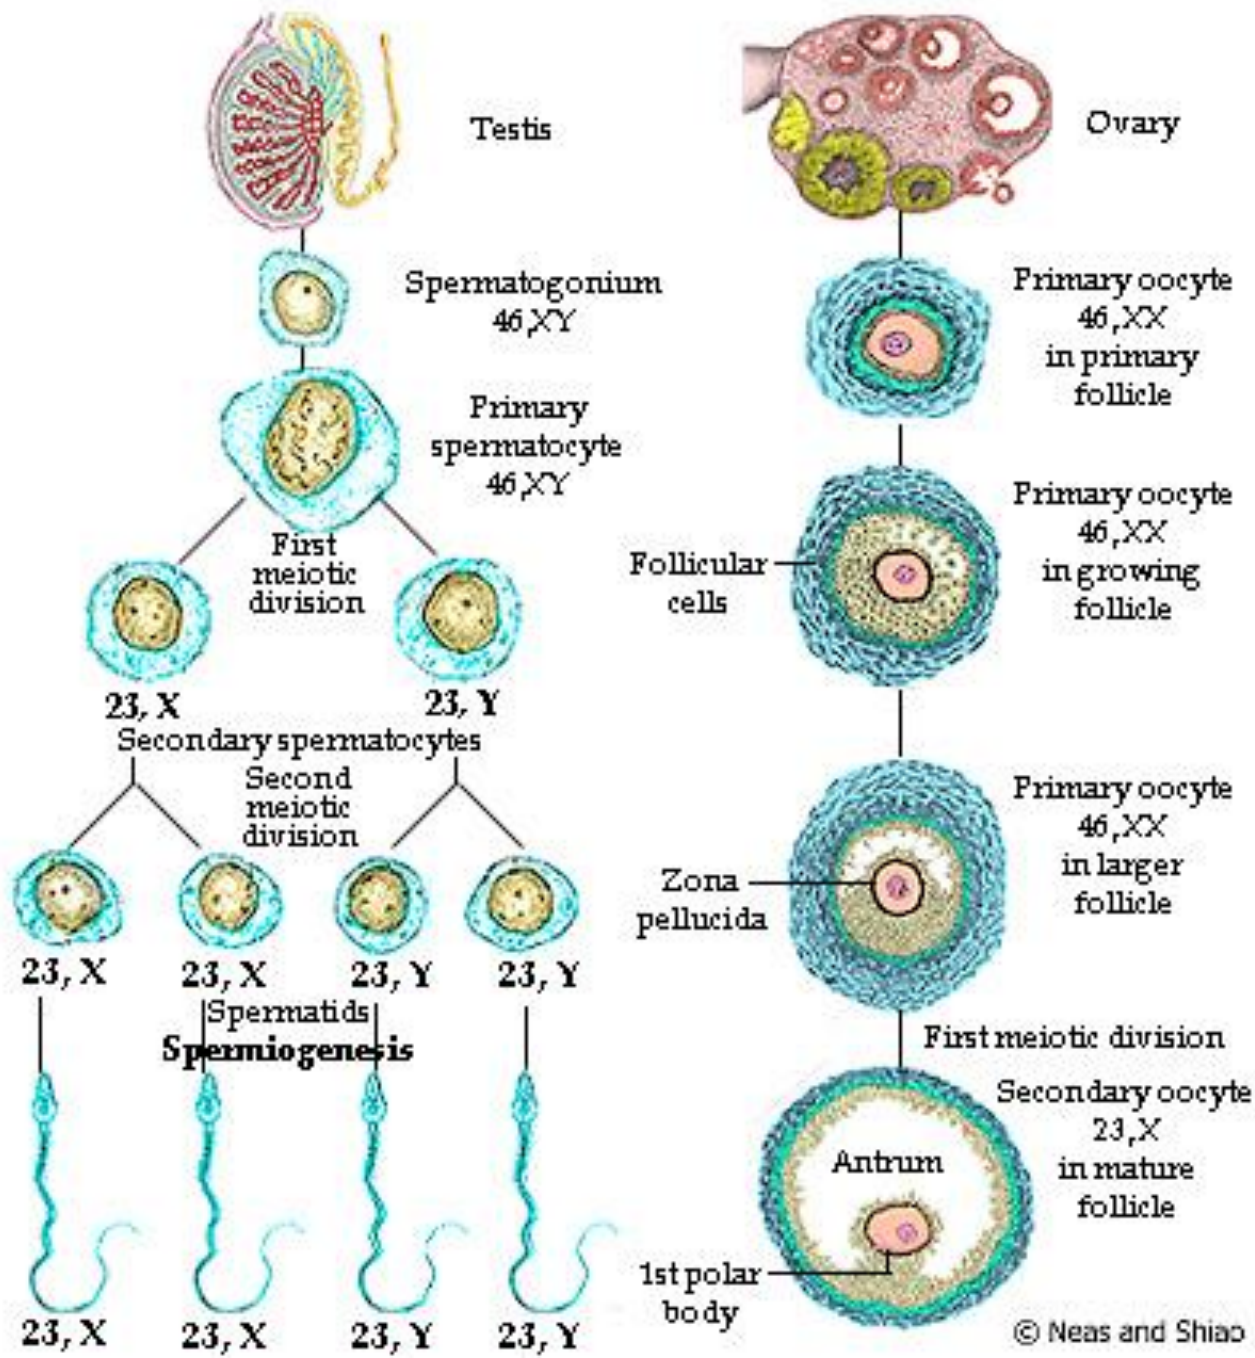

Spermatogenesis

Gametogenesis

Oogenesis