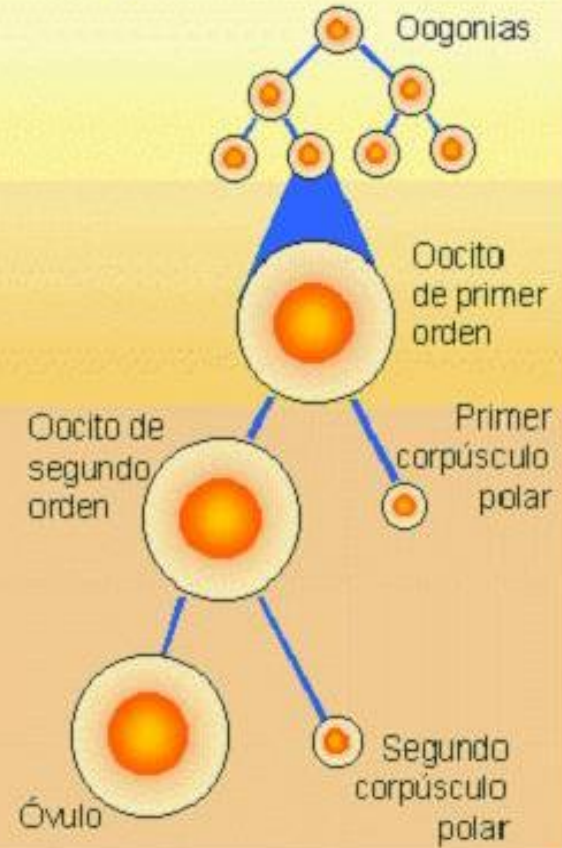

وعند الولادة تكون جميع الخلايا البيضية أولية **Primary Oocyte** ، وقد دخلت في الطور الأول للإنقسام الانتصافي الأول ، وهجعت في مرحلة الخيوط المتشابكة **Dictyotene** دون أن تخرج منها إلا عند سن البلوغ الجنسي .

## تكون النطاف

الحياة الجنينية

طور النمو

طور النضج

طور التمايز

## تكون البيوض

مخطط يوضح تكوين الأعراس الذكورية والانثوية اعتبارا من الحياة الجنينية حتى مرحلة البلوغ

CHROMOSOMES  
NUMBER  
PER CELL

← 46 →

← 23 →

← 23 →

### Spermatogenesis